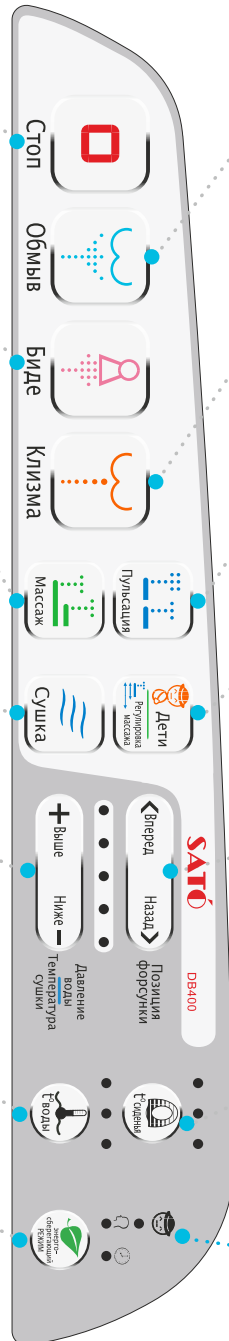

Краткое руководство пользователя

Стоп

Останавливает все функции. Удерживайте кнопку «Стоп» 3 сек., чтобы выключить устройство.

Биде

Женский обмыв. Работает 2 минуты.

Массаж

Форсунка движется вперед и назад для увеличения поверхности обмыва.

Регулировка массажа

Регулирует амплитуду движения форсунки.

Сушка

Сушка теплым воздухом. Работает 3 минуты.

Выше / Ниже

Регулирует давление воды режимов Обмыв/Биде/Клизма.

Регулирует температуру воздуха режима Сушка.

Подогрев воды

Регулирует температуру воды (Выкл./34°/36°/38° C).

Экономия электроэнергии

Режим экономии энергии может быть изменен при нажатии кнопки.

| Режимы | Индикатор |
|------------------|-----------|
| Автоматический | |
| Интеллектуальный | |
| Выкл. | |

Позиция форсунки

Регулирует положение форсунки Вперед/Назад (5 уровней положения).

Подогрев сиденья

Регулирует температуру сиденья (Выкл./34°/38°/42° C). При режиме Дети (Выкл./34°/36°/38° C).

Индикатор включенного режима Дети